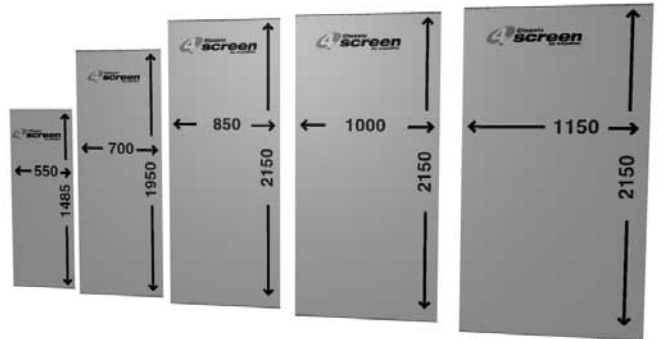

Package Silver

4-Screen Classic

Code	Description	Panel size	Weight
4105	550 standard	550 x 1485 mm	1,7 kg
4107	700 standard	700 x 1950 mm	1,9 kg
4108	850 standard	850 x 2150 mm	2,1 kg
4110	1000 standard	1000 x 2150 mm	2,3 kg
4111	1150 standard	1150 x 2150 mm	3,5 kg
4158	850 panelprofile with screw	850 x 2150 mm	2,2 kg
4160	1000 panelprofile with screw	1000 x 2150 mm	2,4 kg

Colour: Silver

The package includes foot, supporting rod, profiles, inner bag, tube and nylon bag.

Parts

Panelprofile Classic standard (incl. panelstrip)

Code	Length	Colour	Weight
4115	550 mm	Silver	0,2 kg
4714	700 mm	Silver	0,2 kg
4713	850 mm	Silver	0,2 kg
4712	1000 mm	Silver	0,3 kg
4711	1150 mm	Silver	0,3 kg

Panelprofile Classic locking version (incl. panelstrip)

Code	Length	Colour	Weight
4135	550 mm	Silver	0,2 kg
4715	700 mm	Silver	0,2 kg
4717	850 mm	Silver	0,3 kg
4719	1000 mm	Silver	0,3 kg
4727	1150 mm	Silver	0,4 kg

Foot 4-Screen

Code	Panel size	Weight	280
4196	All sizes	0,2 kg	

Colour: Silver

Supporting rod incl. plastic top 4-Screen

Code	Length	Type	Weight
4185	2150 mm	3 - parted	0,8 kg
4186	1950 mm	4 - parted	0,8 kg
4187	1485 mm	3 - parted	0,7 kg